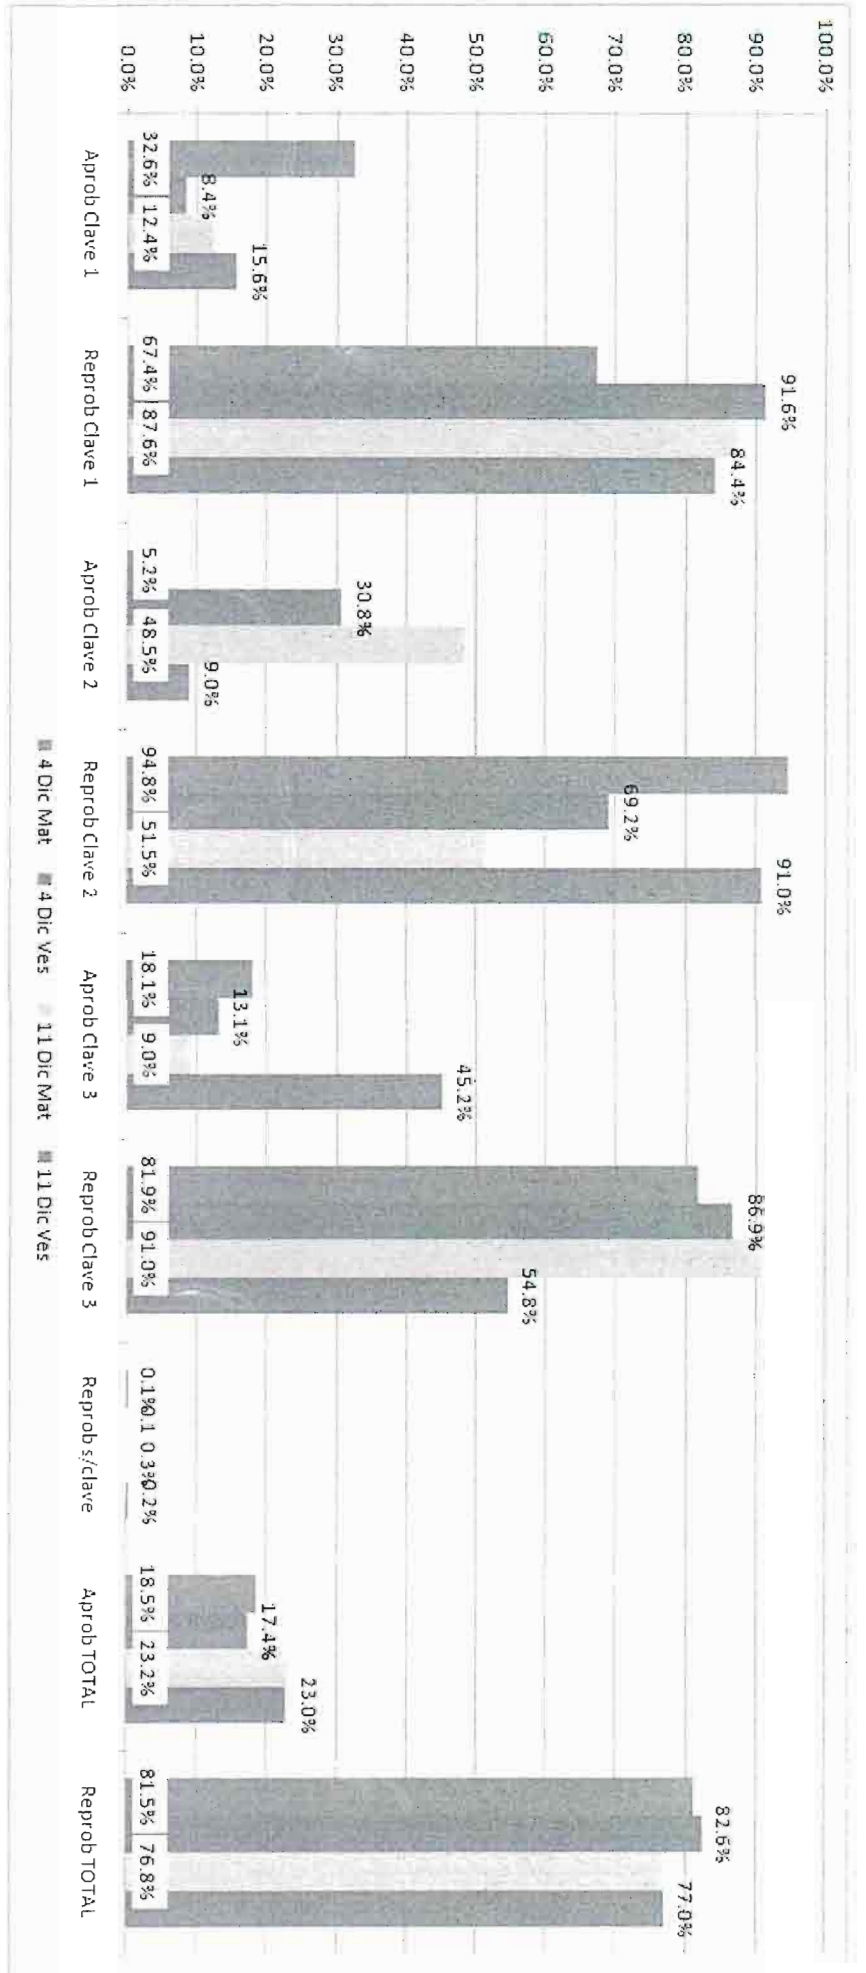

## Aprobados y reprobados por día, turno y clave

	4 Dic Mat	4 Dic Ves	11 Dic Mat	11 Dic Ves	Total
Aprob Clave 1	166	44	66	59	335
Reprob Clave 1	343	480	467	318	1,608
Aprob Clave 2	27	161	256	33	477
Reprob Clave 2	491	361	272	334	1,458
Aprob Clave 3	96	69	48	161	374
Reprob Clave 3	434	459	483	195	1,571
Reprob s/clave	2	1	5	2	10
Aprob TOTAL	289	274	370	253	1,186
Reprob TOTAL	1,270	1,301	1,227	849	4,647
Total A+R	1,559	1,575	1,597	1,102	5,833

## % Aprobados y reprobados por día, turno y clave

	4 Dic Mat	4 Dic Ves	11 Dic Mat	11 Dic Ves	Total
Aprob Clave 1	32.6%	8.4%	12.4%	15.6%	
Reprob Clave 1	67.4%	91.6%	87.6%	84.4%	
Aprob Clave 2	5.2%	30.8%	48.5%	9.0%	
Reprob Clave 2	94.8%	69.2%	51.5%	91.0%	
Aprob Clave 3	18.1%	13.1%	9.0%	45.2%	
Reprob Clave 3	81.9%	86.9%	91.0%	54.8%	
Reprob s/clave	0.1%	0.1%	0.3%	0.2%	
Aprob TOTAL	18.5%	17.4%	23.2%	23.0%	20.3%
Reprob TOTAL	81.5%	82.6%	76.8%	77.0%	79.7%

Aprobados y reprobados por día, turno y clave

% Aprobados y reprobados por día, turno y clave

de