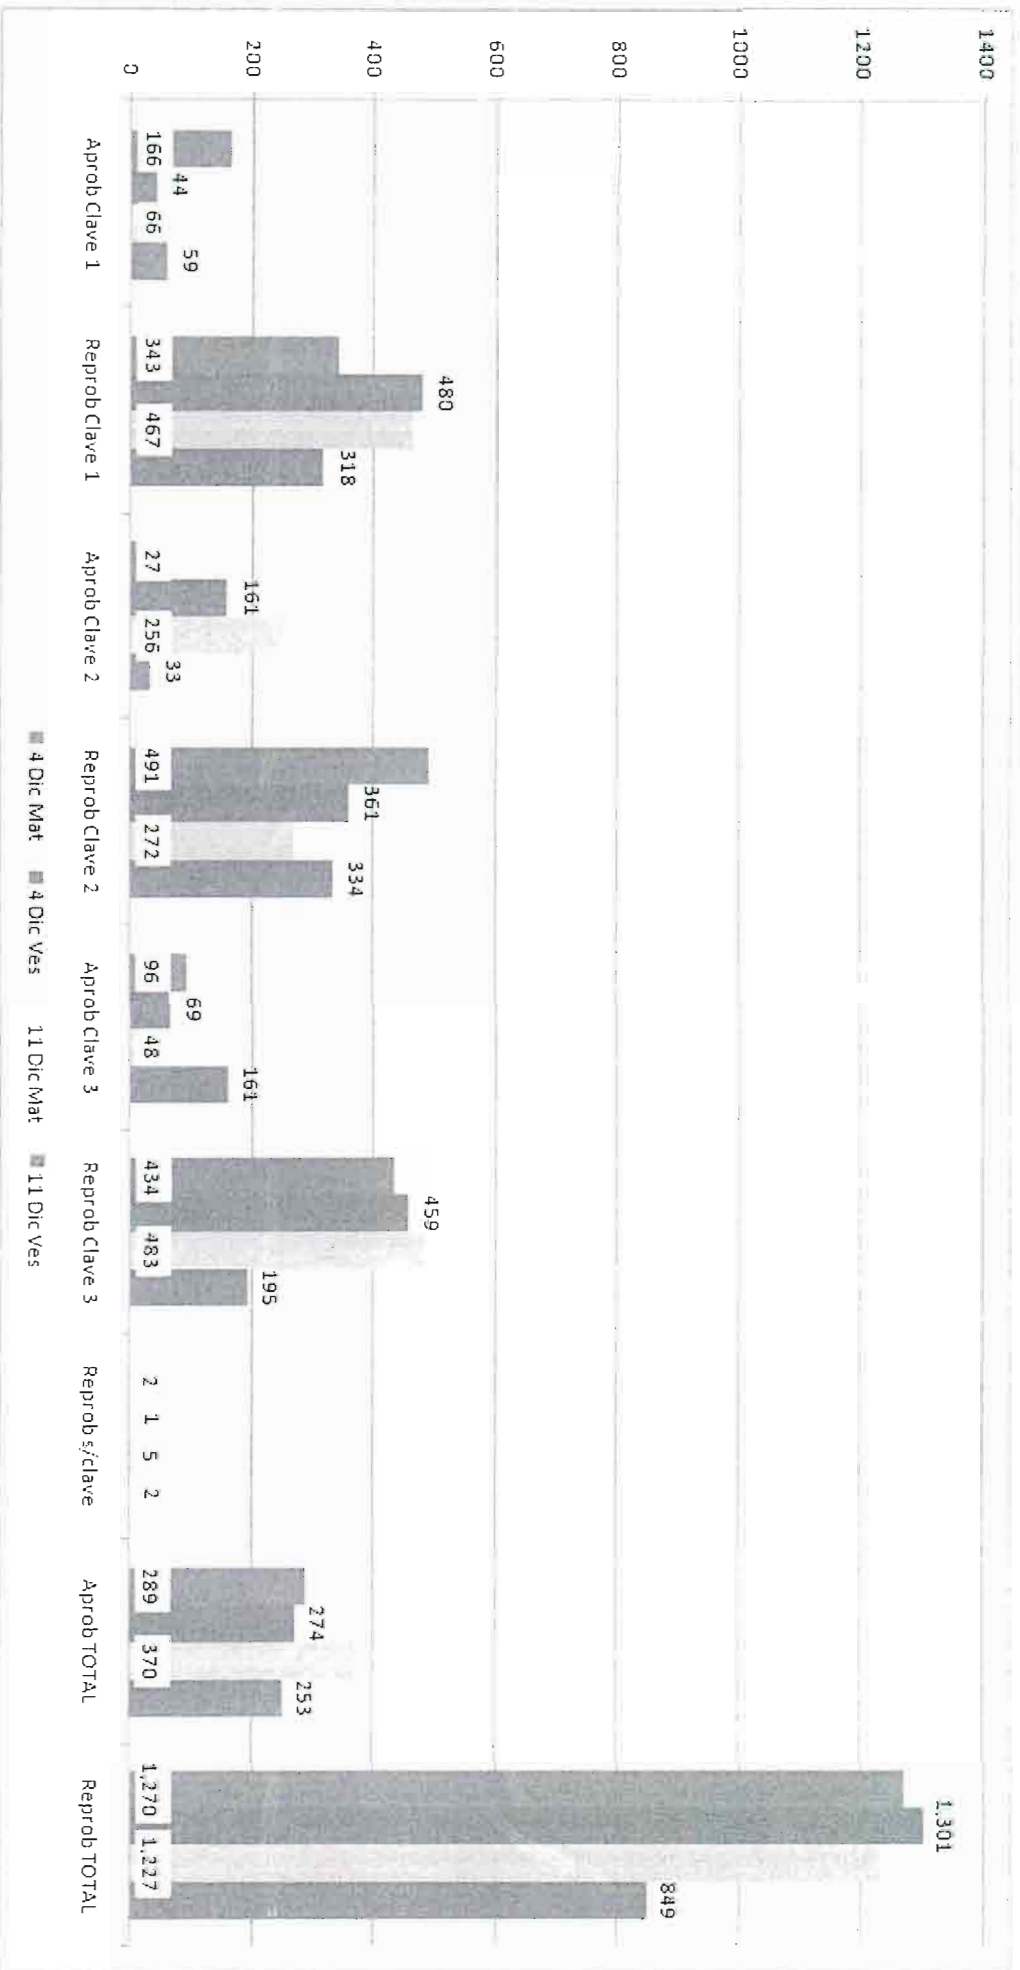

## Aprobados y reprobados por día, turno y clave

	4 Dic Mat	4 Dic Ves	11 Dic Mat	11 Dic Ves	Total
Aprob Clave 1	166	44	66	59	335
Reprob Clave 1	343	480	467	318	1,608
Aprob Clave 2	27	161	256	33	477
Reprob Clave 2	491	361	272	334	1,458
Aprob Clave 3	96	69	48	161	374
Reprob Clave 3	434	459	483	195	1,571
Reprob s/clave	2	1	5	2	10
Aprob TOTAL	289	274	370	253	1,186
Reprob TOTAL	1,270	1,301	1,227	849	4,647
Total A+R	1,559	1,575	1,597	1,102	5,833

## % Aprobados y reprobados por día, turno y clave

	4 Dic Mat	4 Dic Ves	11 Dic Mat	11 Dic Ves	Total
Aprob Clave 1	32.6%	8.4%	12.4%	15.6%	
Reprob Clave 1	67.4%	91.6%	87.6%	84.4%	
Aprob Clave 2	5.2%	30.8%	48.5%	9.0%	
Reprob Clave 2	94.8%	69.2%	51.5%	91.0%	
Aprob Clave 3	18.1%	13.1%	9.0%	45.2%	
Reprob Clave 3	81.9%	86.9%	91.0%	54.8%	
Reprob s/clave	0.1%	0.1%	0.3%	0.2%	
Aprob TOTAL	18.5%	17.4%	23.2%	23.0%	20.3%
Reprob TOTAL	81.5%	82.6%	76.8%	77.0%	79.7%

Aprobados y reprobados por día, turno y clave

% Aprobados y reprobados por día, turno y clave

de