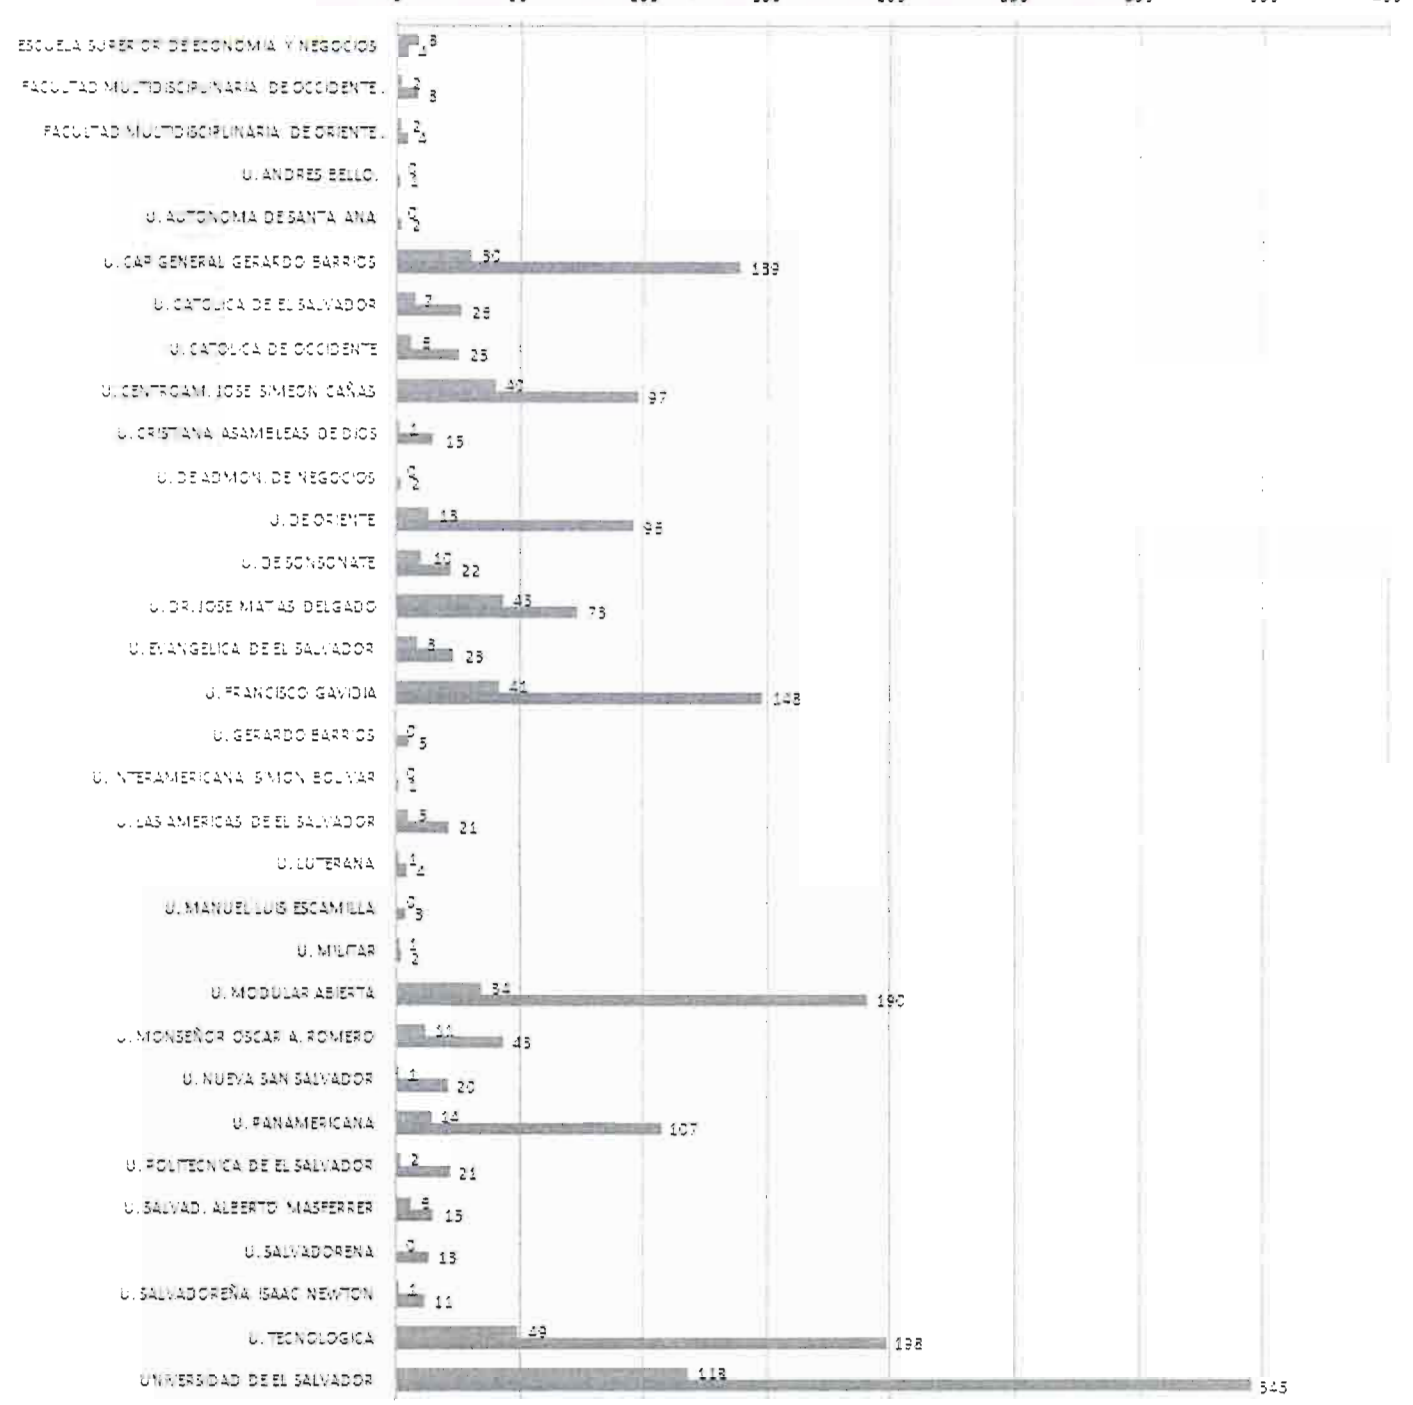

% APROBADOS POR INSTITUCIÓN

NÚMERO DE APROBADOS y REPROBADOS POR INSTITUCIÓN

■ APROB ■ REPROB

Para mayor facilidad, se ha omitido en esta gráfica los de universidad "NO REGISTRADA"

Número de examinandos por día, turno y clave

	4 Dic Mat	4 Dic Ves	11 Dic Mat	11 Dic Ves
Clave 1	509	524	533	377
Clave 2	518	522	528	367
Clave 3	530	528	531	356
Sin clave	2	1	5	2
Mult.claves	0	0	0	0
Total	1,559	1,575	1,597	1,102

11 Dic Mat

11 Dic Ves