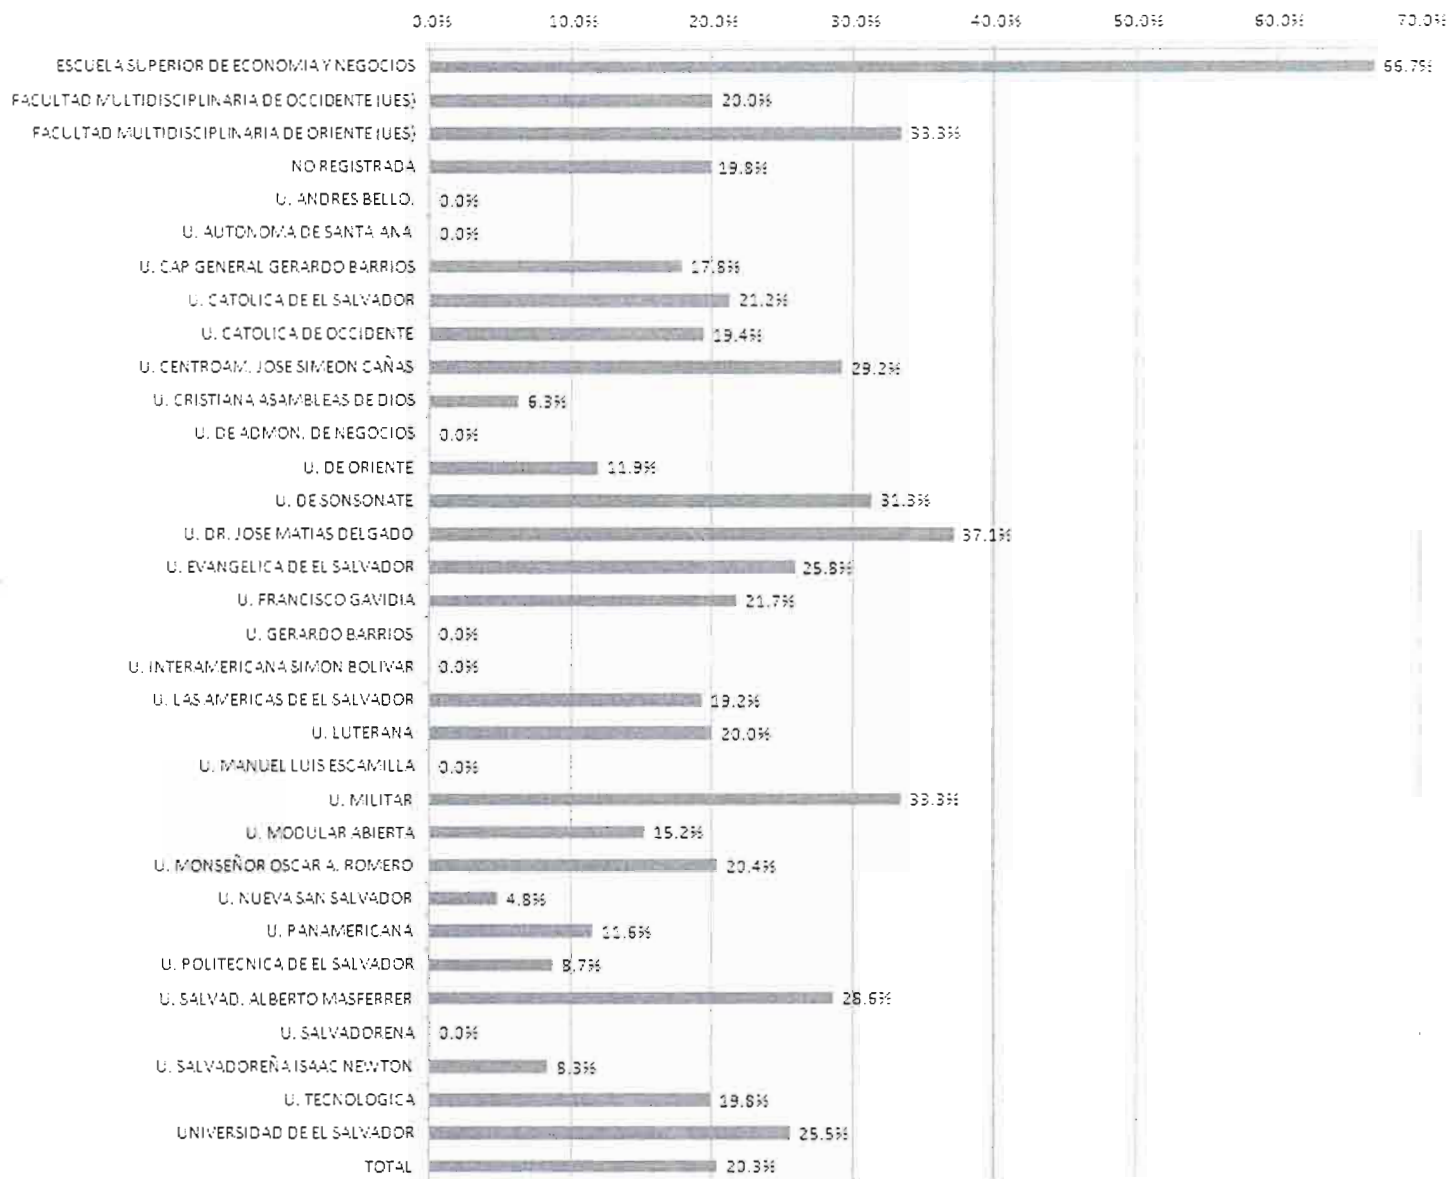

% APROBADOS POR INSTITUCIÓN

NÚMERO DE APROBADOS y REPROBADOS POR INSTITUCIÓN

■ APROB ■ REPROB

Para mayor facilidad, se ha omitido en esta gráfica los de universidad "NO REGISTRADA"

Número de examinandos por día, turno y clave

	4 Dic Mat	4 Dic Ves	11 Dic Mat	11 Dic Ves
Clave 1	509	524	533	377
Clave 2	518	522	528	367
Clave 3	530	528	531	356
Sin clave	2	1	5	2
Mult.claves	0	0	0	0
Total	1,559	1,575	1,597	1,102

11 Dic Mat

11 Dic Ves