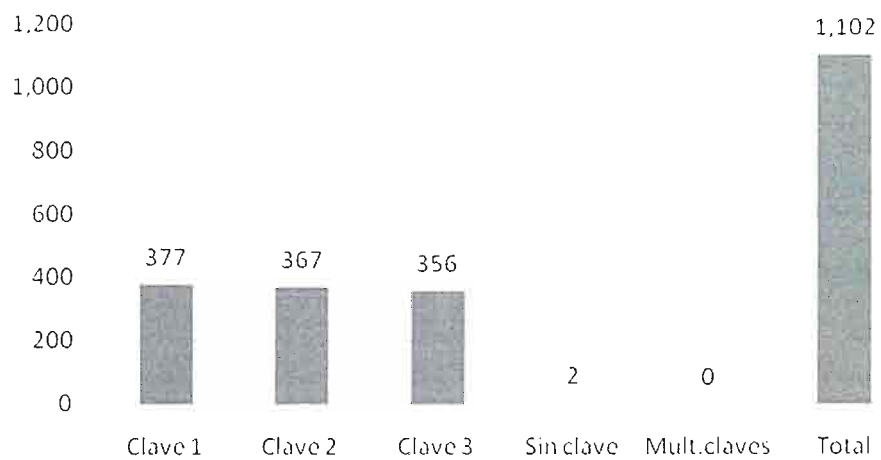

## Aprobados y reprobados por día, turno y clave

	4 Dic Mat	4 Dic Ves	11 Dic Mat	11 Dic Ves	Total
Aprob Clave 1	166	44	66	59	335
Reprob Clave 1	343	480	467	318	1,608
Aprob Clave 2	27	161	256	33	477
Reprob Clave 2	491	361	272	334	1,458
Aprob Clave 3	96	69	48	161	374
Reprob Clave 3	434	459	483	195	1,571
Reprob s/clave	2	1	5	2	10
Aprob TOTAL	289	274	370	253	1,186
Reprob TOTAL	1,270	1,301	1,227	849	4,647
Total A+R	1,559	1,575	1,597	1,102	5,833