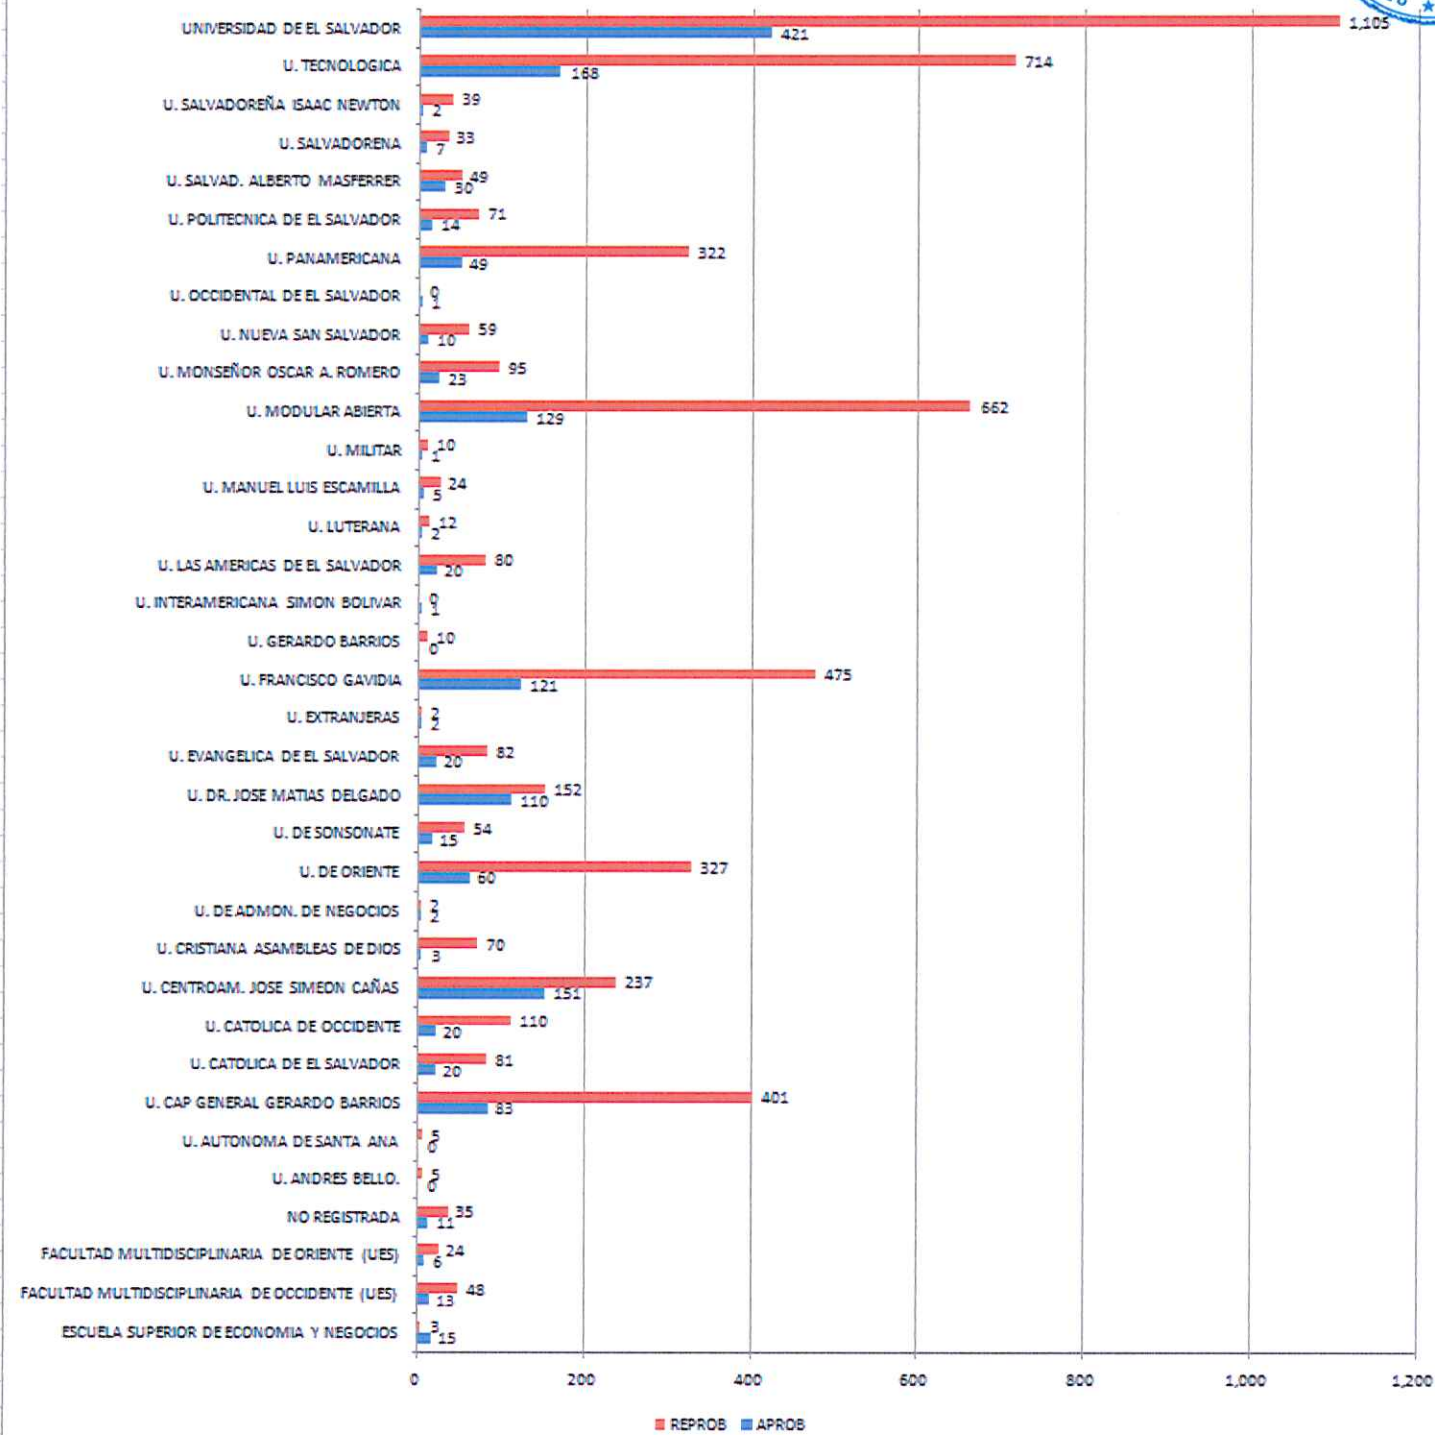

	APROB	REPROB	TOTAL
ESCUELA SUPERIOR DE ECONOMIA Y NEGOCIOS	15	3	18
FACULTAD MULTIDISCIPLINARIA DE OCCIDENTE (UES)	13	48	61
FACULTAD MULTIDISCIPLINARIA DE ORIENTE (UES)	6	24	30
NO REGISTRADA	11	35	46
U. ANDRES BELLO.	0	5	5
U. AUTONOMA DE SANTA ANA	0	5	5
U. CAP GENERAL GERARDO BARRIOS	83	401	484
U. CATOLICA DE EL SALVADOR	20	81	101
U. CATOLICA DE OCCIDENTE	20	110	130
U. CENTROAM. JOSE SIMEON CAÑAS	151	237	388
U. CRISTIANA ASAMBLEAS DE DIOS	3	70	73
U. DE ADMON. DE NEGOCIOS	2	2	4
U. DE ORIENTE	60	327	387
U. DE SONSONATE	15	54	69
U. DR. JOSE MATIAS DELGADO	110	152	262
U. EVANGELICA DE EL SALVADOR	20	82	102
U. EXTRANJERAS	2	2	4
U. FRANCISCO GAVIDIA	121	475	596
U. GERARDO BARRIOS	0	10	10
U. INTERAMERICANA SIMON BOLIVAR	1	0	1
U. LAS AMERICAS DE EL SALVADOR	20	80	100
U. LUTERANA	2	12	14
U. MANUEL LUIS ESCAMILLA	5	24	29
U. MILITAR	1	10	11
U. MODULAR ABIERTA	129	662	791
U. MONSEÑOR OSCAR A. ROMERO	23	95	118
U. NUEVA SAN SALVADOR	10	59	69
U. OCCIDENTAL DE EL SALVADOR	1	0	1
U. PANAMERICANA	49	322	371
U. POLITECNICA DE EL SALVADOR	14	71	85
U. SALVAD. ALBERTO MASFERRER	30	49	79
U. SALVADORENA	7	33	40
U. SALVADOREÑA ISAAC NEWTON	2	39	41
U. TECNOLOGICA	168	714	882
UNIVERSIDAD DE EL SALVADOR	421	1,105	1,526
TOTAL	1,535	5,398	6,933

APROB	REPROB
83.3%	16.7%
21.3%	78.7%
20.0%	80.0%
23.9%	76.1%
0.0%	100.0%
0.0%	100.0%
17.1%	82.9%
19.8%	80.2%
15.4%	84.6%
38.9%	61.1%
4.1%	95.9%
50.0%	50.0%
15.5%	84.5%
21.7%	78.3%
42.0%	58.0%
19.6%	80.4%
50.0%	50.0%
20.3%	79.7%
0.0%	100.0%
100.0%	0.0%
20.0%	80.0%
14.3%	85.7%
17.2%	82.8%
9.1%	90.9%
16.3%	83.7%
19.5%	80.5%
14.5%	85.5%
100.0%	0.0%
13.2%	86.8%
16.5%	83.5%
38.0%	62.0%
17.5%	82.5%
4.9%	95.1%
19.0%	81.0%
27.6%	72.4%
22.1%	77.9%

% APROBADOS POR INSTITUCIÓN

NÚMERO DE APROBADOS y REPROBADOS POR INSTITUCIÓN

13 Dic Mat

13 Dic Ves