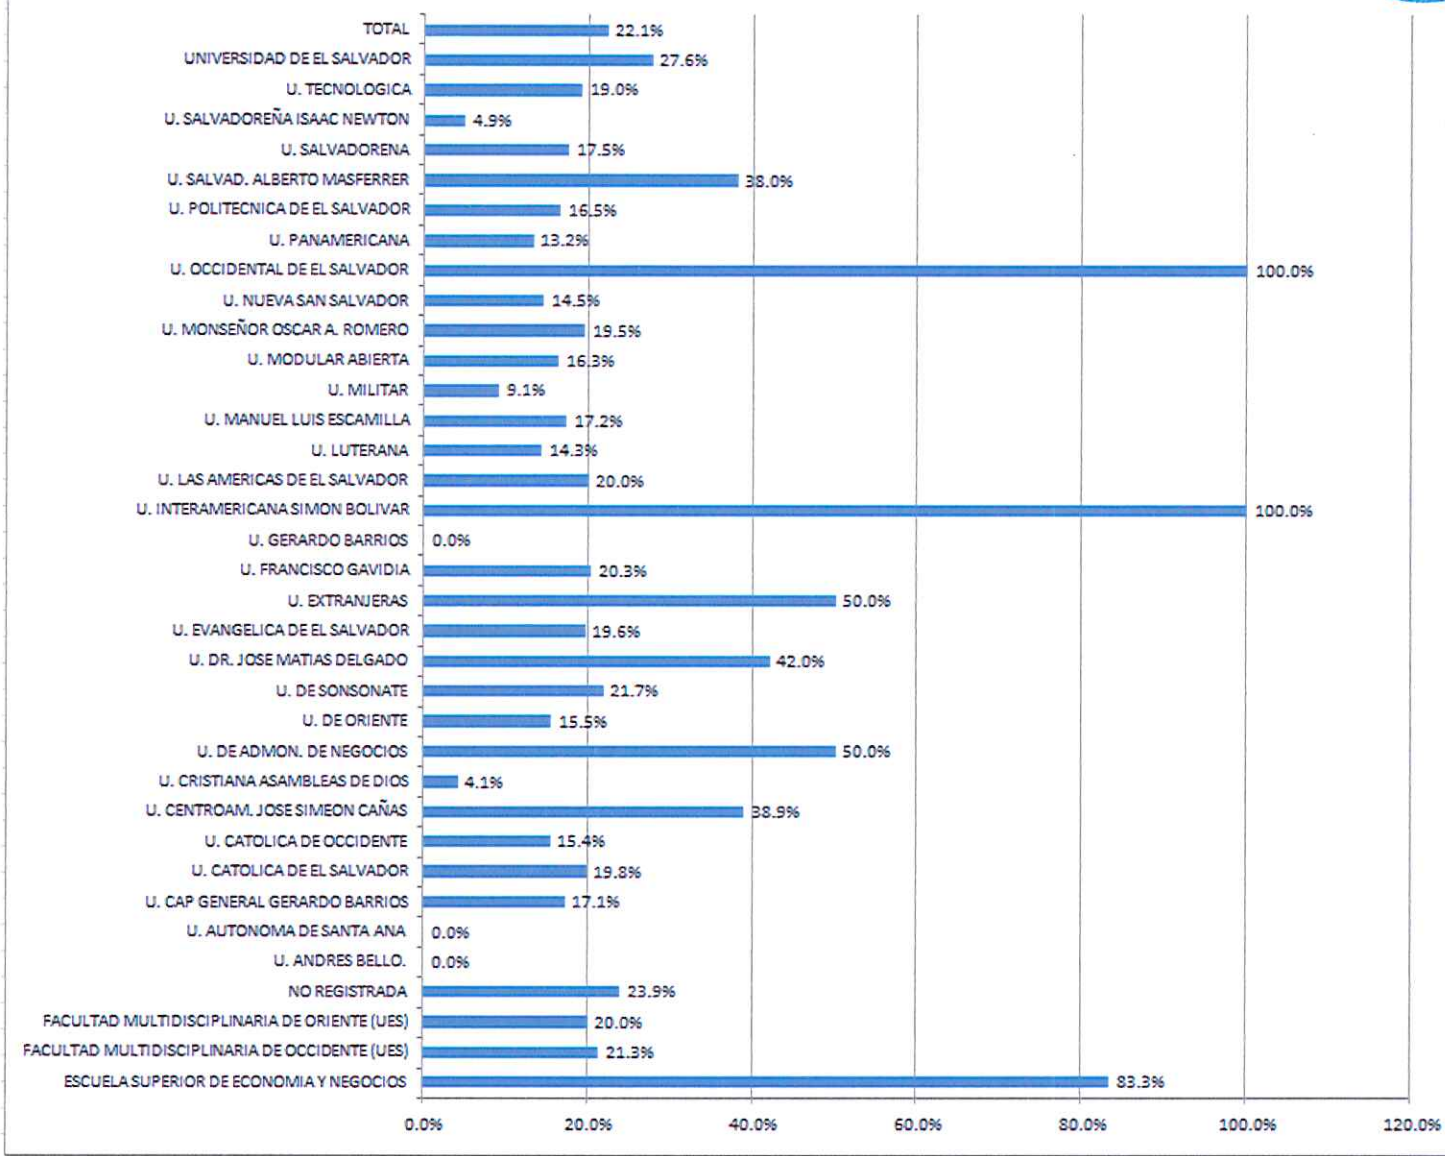

APROB	REPROB	TOTAL
ESCUELA SUPERIOR DE ECONOMIA Y NEGOCIOS	15	3	18
FACULTAD MULTIDISCIPLINARIA DE OCCIDENTE (UES)	13	48	61
FACULTAD MULTIDISCIPLINARIA DE ORIENTE (UES)	6	24	30
NO REGISTRADA	11	35	46
U. ANDRES BELLO.	0	5	5
U. AUTONOMA DE SANTA ANA	0	5	5
U. CAP GENERAL GERARDO BARRIOS	83	401	484
U. CATOLICA DE EL SALVADOR	20	81	101
U. CATOLICA DE OCCIDENTE	20	110	130
U. CENTROAM. JOSE SIMEON CAÑAS	151	237	388
U. CRISTIANA ASAMBLEAS DE DIOS	3	70	73
U. DE ADMON. DE NEGOCIOS	2	2	4
U. DE ORIENTE	60	327	387
U. DE SONSONATE	15	54	69
U. DR. JOSE MATIAS DELGADO	110	152	262
U. EVANGELICA DE EL SALVADOR	20	82	102
U. EXTRANJERAS	2	2	4
U. FRANCISCO GAVIDIA	121	475	596
U. GERARDO BARRIOS	0	10	10
U. INTERAMERICANA SIMON BOLIVAR	1	0	1
U. LAS AMERICAS DE EL SALVADOR	20	80	100
U. LUTERANA	2	12	14
U. MANUEL LUIS ESCAMILLA	5	24	29
U. MILITAR	1	10	11
U. MODULAR ABIERTA	129	662	791
U. MONSEÑOR OSCAR A. ROMERO	23	95	118
U. NUEVA SAN SALVADOR	10	59	69
U. OCCIDENTAL DE EL SALVADOR	1	0	1
U. PANAMERICANA	49	322	371
U. POLITECNICA DE EL SALVADOR	14	71	85
U. SALVAD. ALBERTO MASFERRER	30	49	79
U. SALVADORENA	7	33	40
U. SALVADOREÑA ISAAC NEWTON	2	39	41
U. TECNOLOGICA	168	714	882
UNIVERSIDAD DE EL SALVADOR	421	1,105	1,526
TOTAL	1,535	5,398	6,933

APROB	REPROB
83.3%	16.7%
21.3%	78.7%
20.0%	80.0%
23.9%	76.1%
0.0%	100.0%
0.0%	100.0%
17.1%	82.9%
19.8%	80.2%
15.4%	84.6%
38.9%	61.1%
4.1%	95.9%
50.0%	50.0%
15.5%	84.5%
21.7%	78.3%
42.0%	58.0%
19.6%	80.4%
50.0%	50.0%
20.3%	79.7%
0.0%	100.0%
100.0%	0.0%
20.0%	80.0%
14.3%	85.7%
17.2%	82.8%
9.1%	90.9%
16.3%	83.7%
19.5%	80.5%
14.5%	85.5%
100.0%	0.0%
13.2%	86.8%
16.5%	83.5%
38.0%	62.0%
17.5%	82.5%
4.9%	95.1%
19.0%	81.0%
27.6%	72.4%
22.1%	77.9%

% APROBADOS POR INSTITUCIÓN